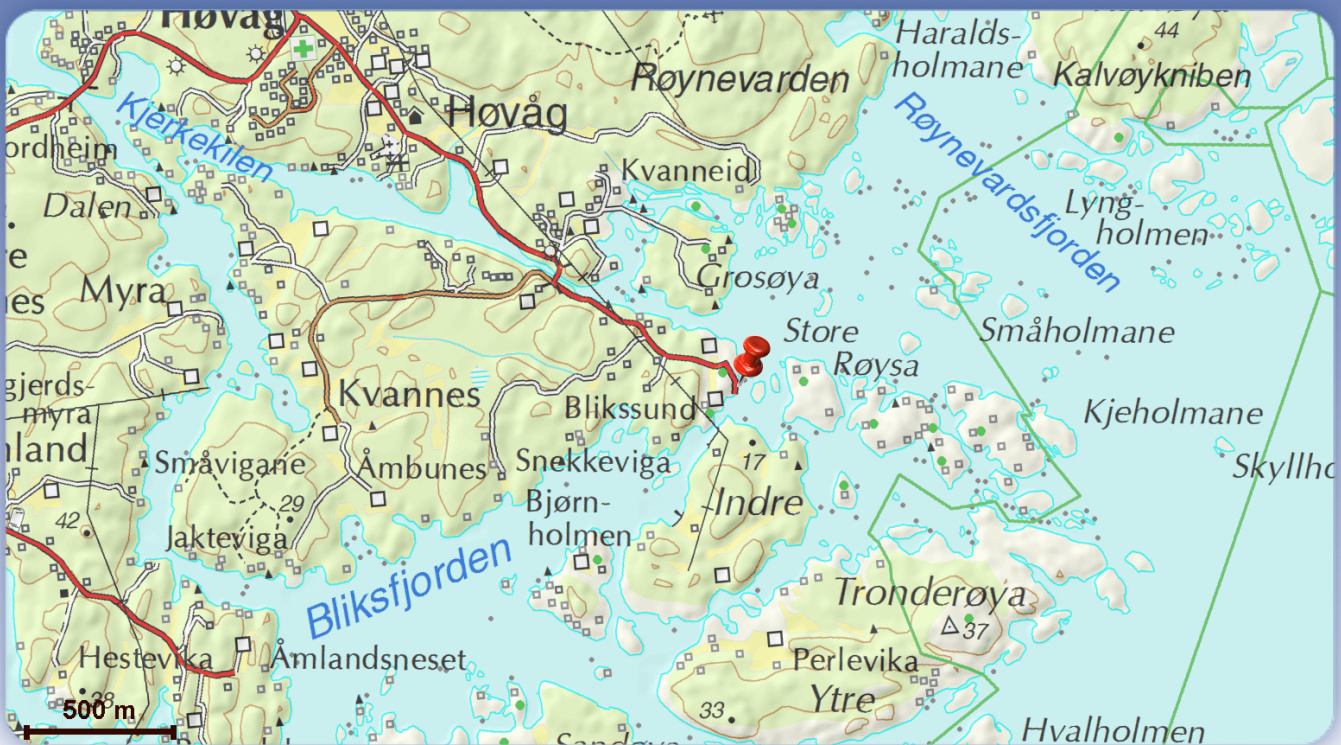

Nødplakat

Kartverket

kartverket.no

110

112

113

Min posisjon er 58 grader 9 minutter og 40 sekunder nord,
8 grader 16 minutter og 10 sekunder øst.
Stedet er: Blikssund i Lillesand kommune.

	Grader minutter og sekunder	Desimalgrader	Desimalminutter	UTM	MGRS
Nord(lat)	58° 09' 40"	58,1611°	58° 09,67'	Sone32 457008 6446887	32V MK 5700 4688
Øst(long)	08° 16' 10"	08,2694°	08° 16,17'		